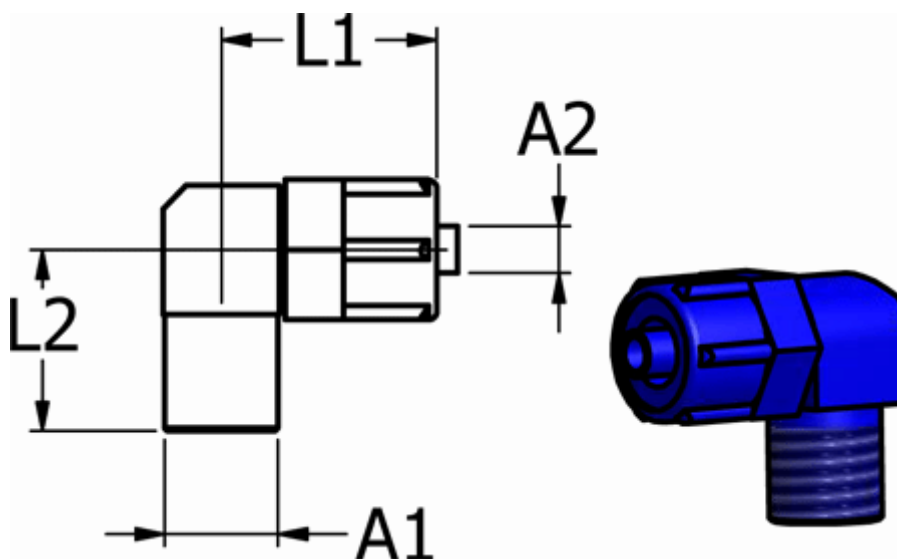

Varenummer: 58613760  
Beskrivelse: Push-on fitting POM 13.760, Ø6/4-R 1/8"  
Vinkel, blå, konisk gevind

## Mål

For slange A2 = 6/4	
Gevind A1	= R 1/8"
L1	= 23
L2	= 16